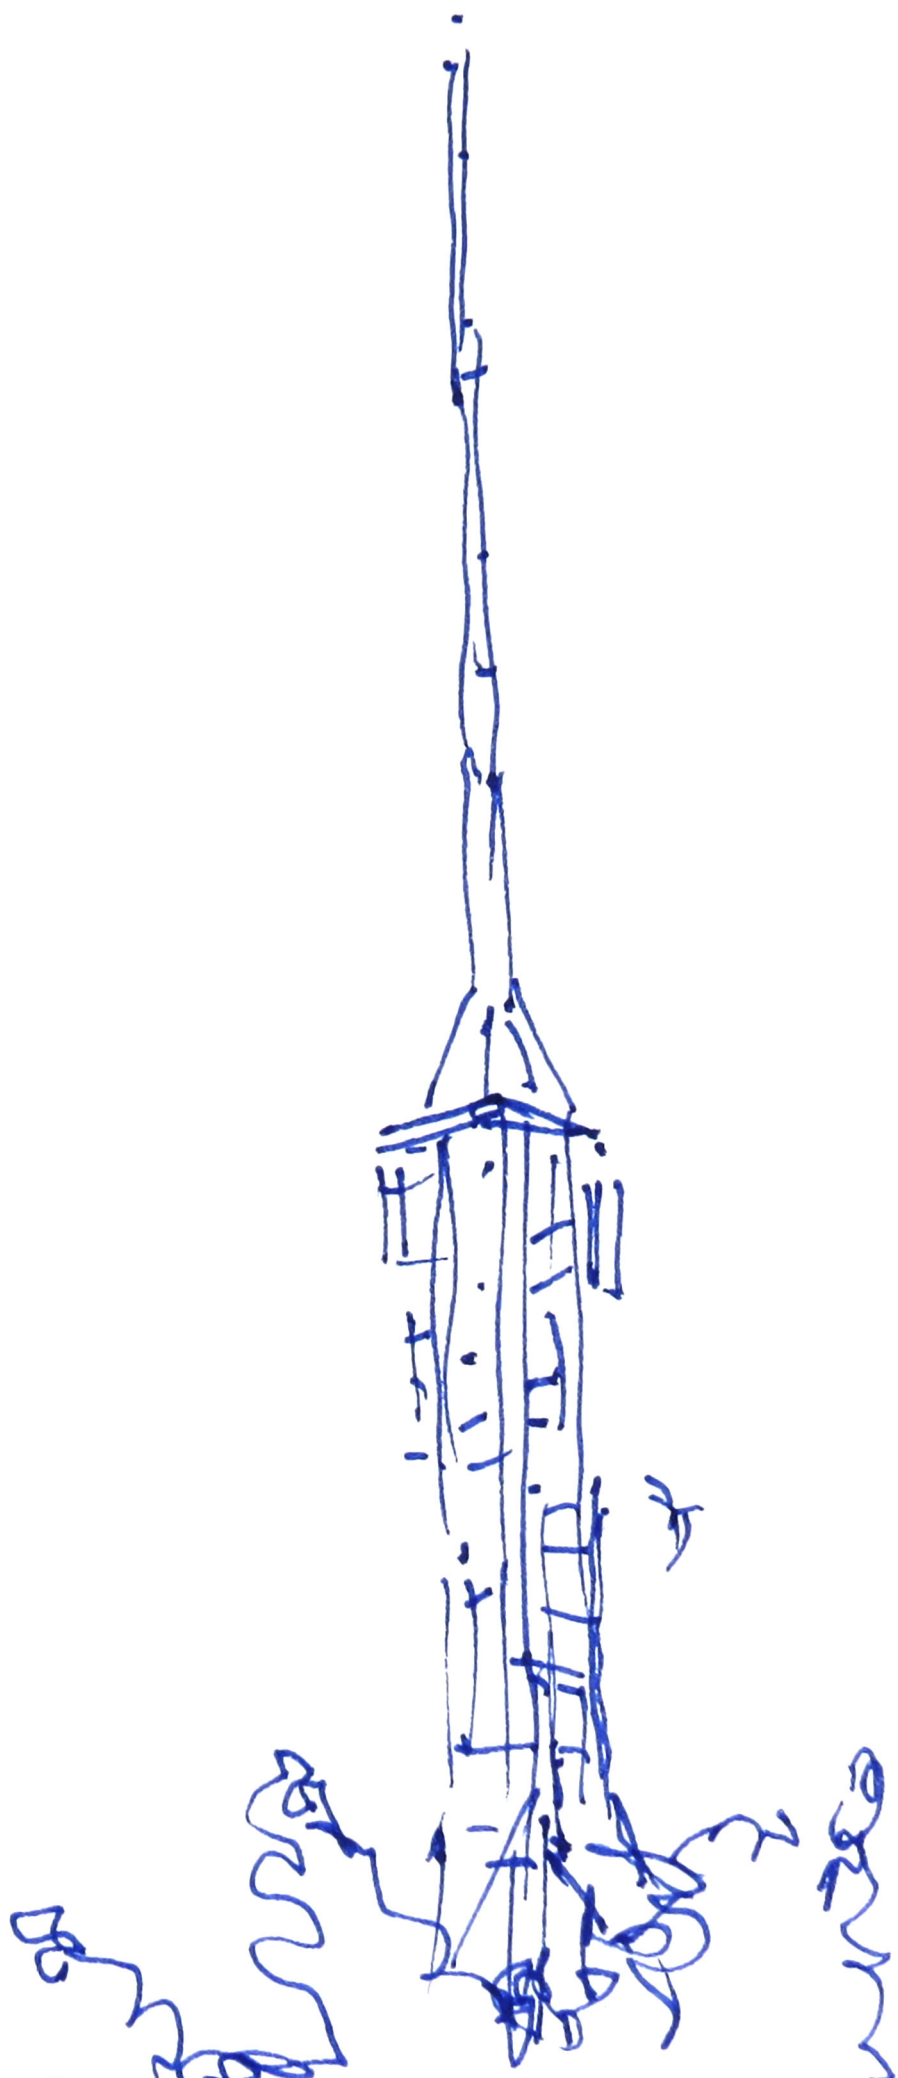

Antena Caron

Visão serial*

Paulo von Poser**

* Conjunto de desenhos feitos pelo autor para esta edição temática.

** Paulo von Poser é Arquiteto e Urbanista, Artista Plástico, Professor na Escola da Cidade.

Figura: Estudo para Torre da TV Cultura - SP, autoria de Jorge O. Caron. Fonte: Acervo Jorge Caron. (Imagem acrescentada pelos editores desta edição temática)

Antena
Caron
visão serial
3 . 2 . 2022

AV
Sumaré
Perdizes