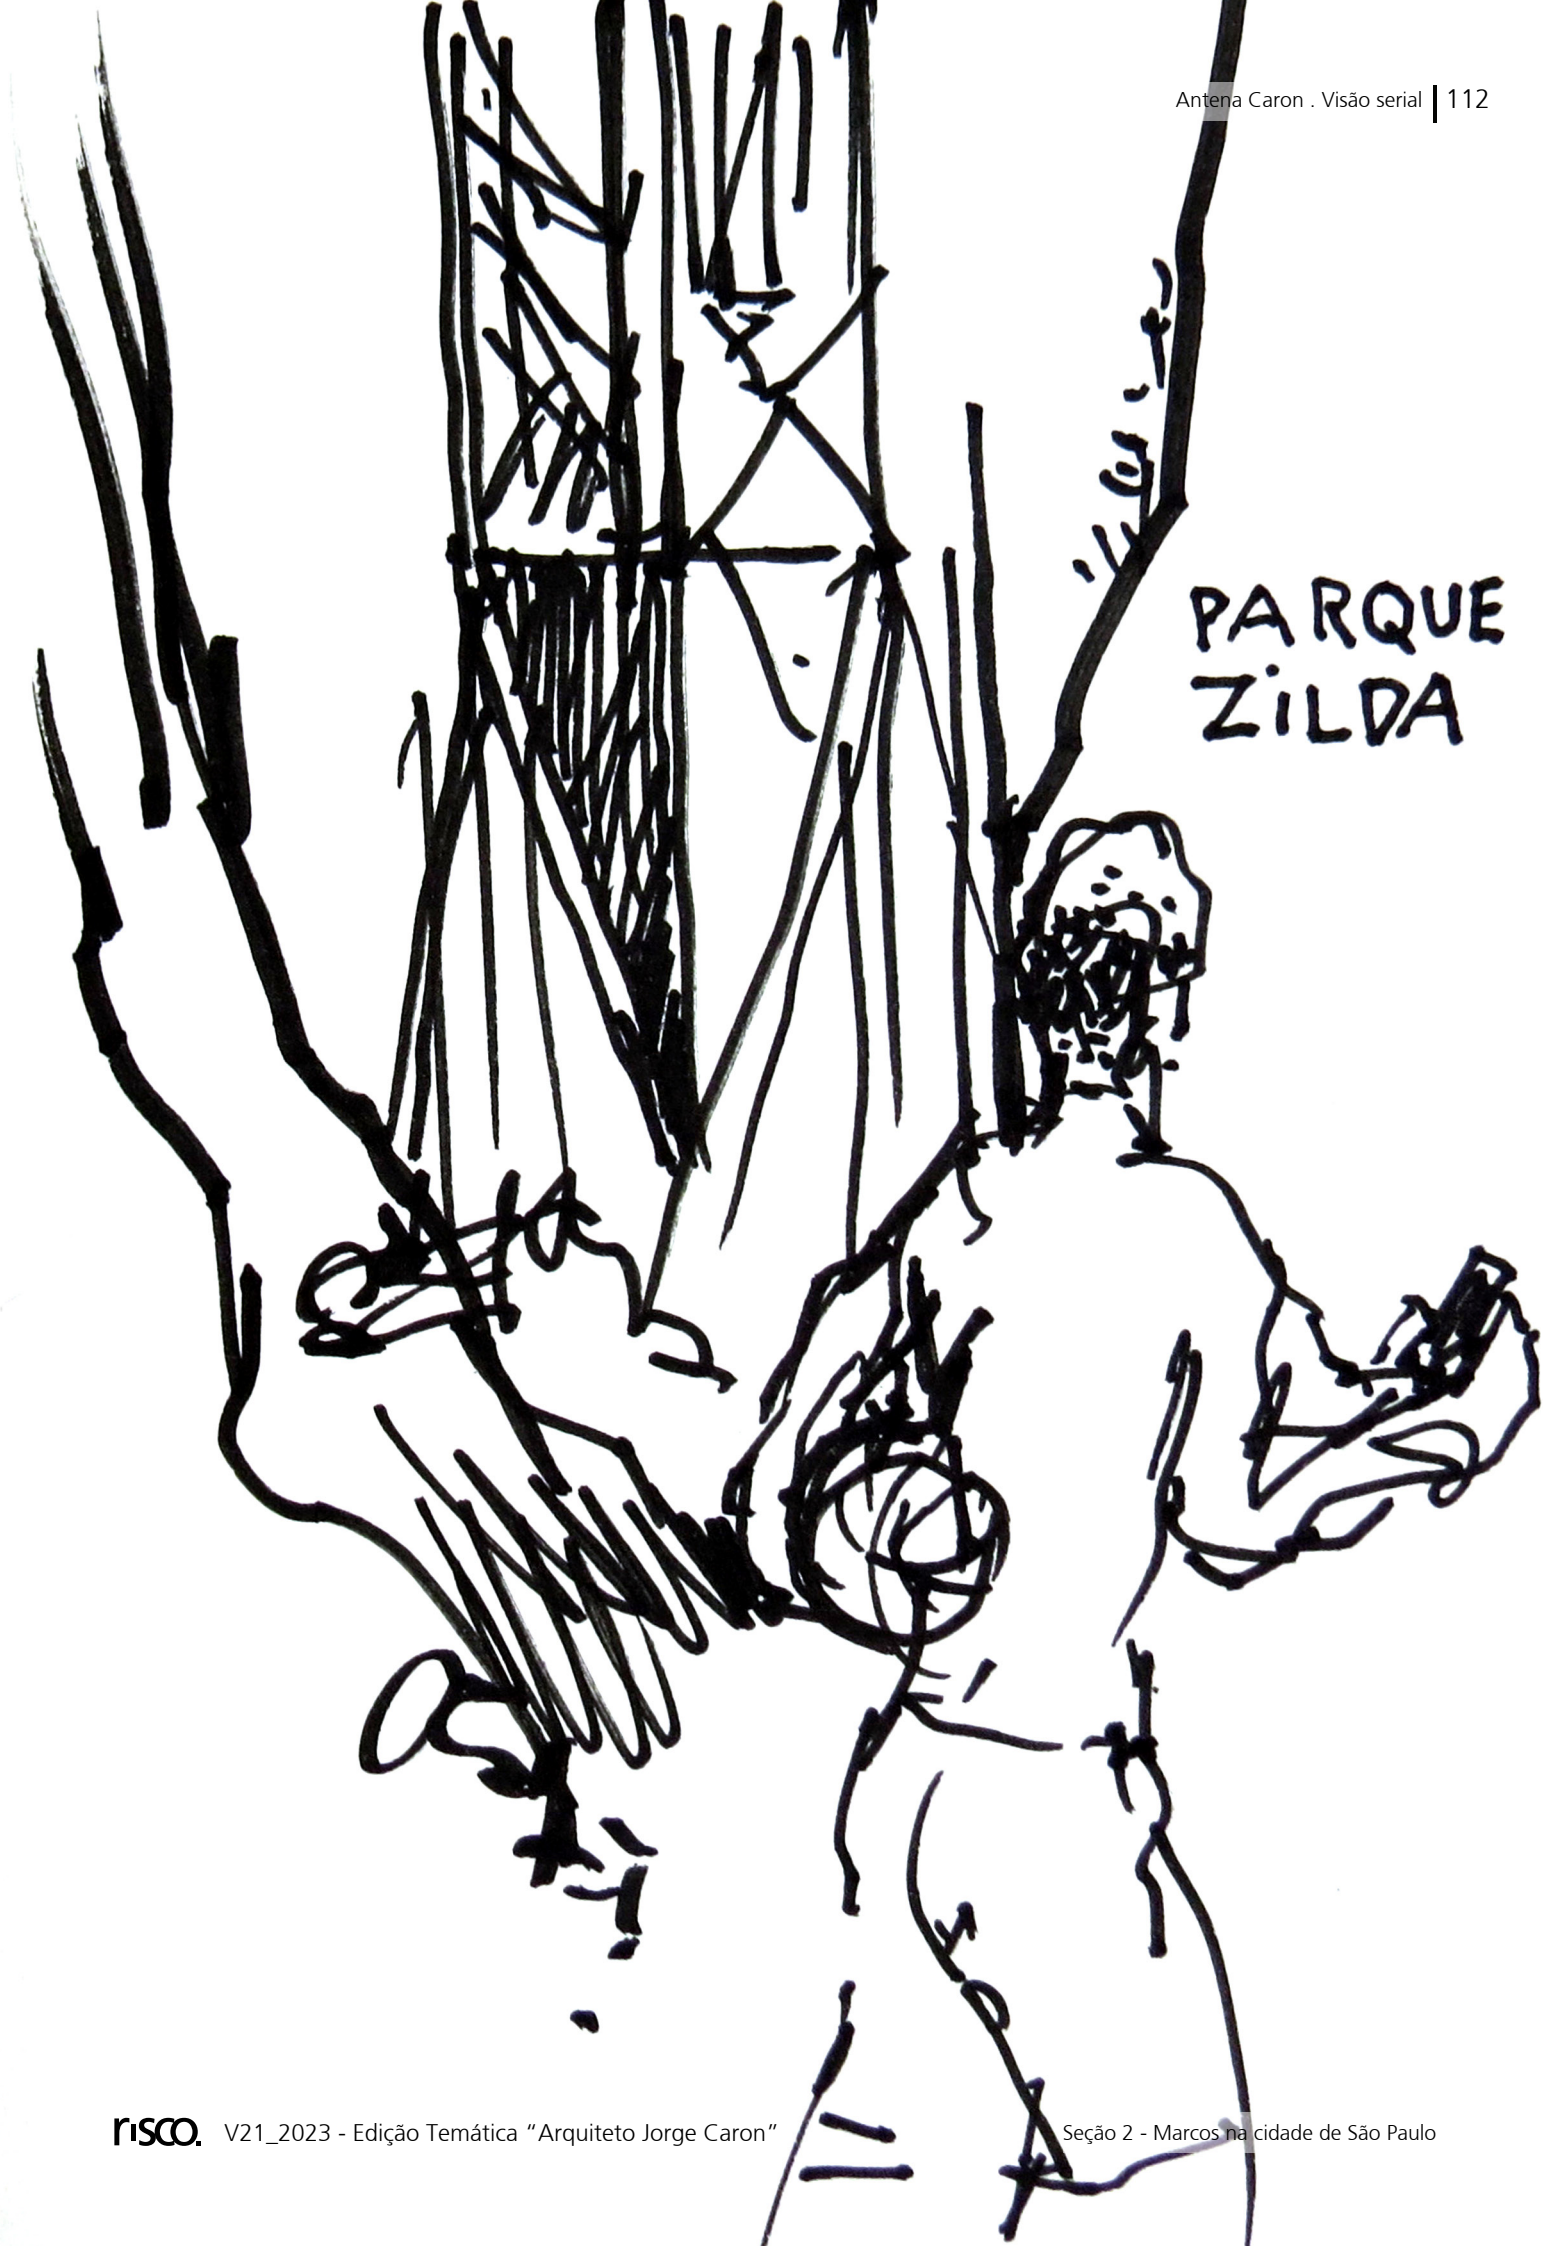

PARQUE
ZILDA