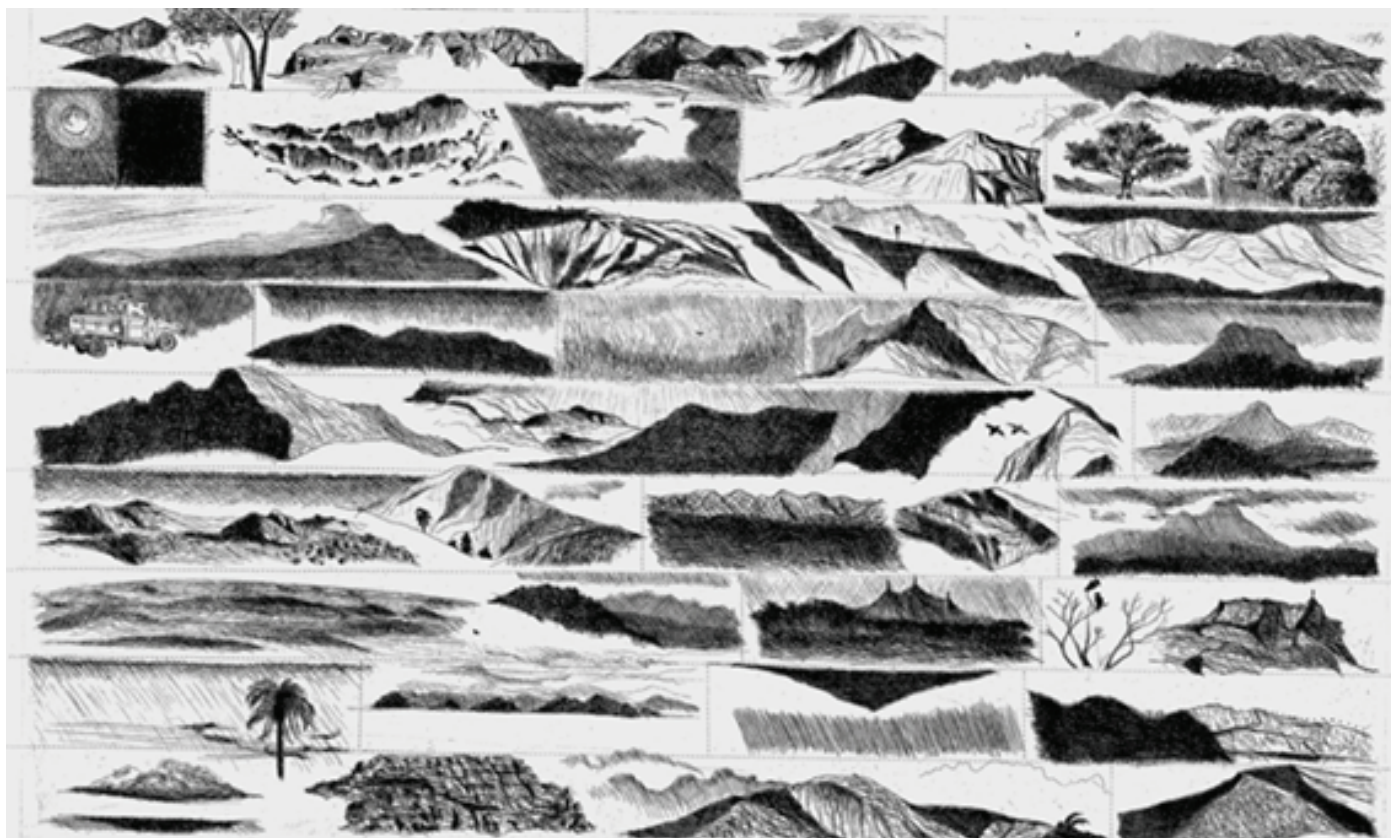

ensaio gráfico
água-forte
36,5cm x 59,5cm
2013

ensaio gráfico: cinema
2010/2011
água-forte e água-tinta
29,5cm x 34cm

teatro: ensaio gráfico

2013

água-forte

24,5cm x 59,5cm

paisagem de baixo
2008
águas-fortes
20,5cm x 15cm

marginal, homem e cachorro

1995-2005

água-forte e água-tinta

30cm x 32,5cm

ensaio gráfico: teatro

2010

água-forte

30cm x 42cm

ensaio: teatro, 2006/2007
água-forte, água-tinta, buril
35,5cm x 18cm