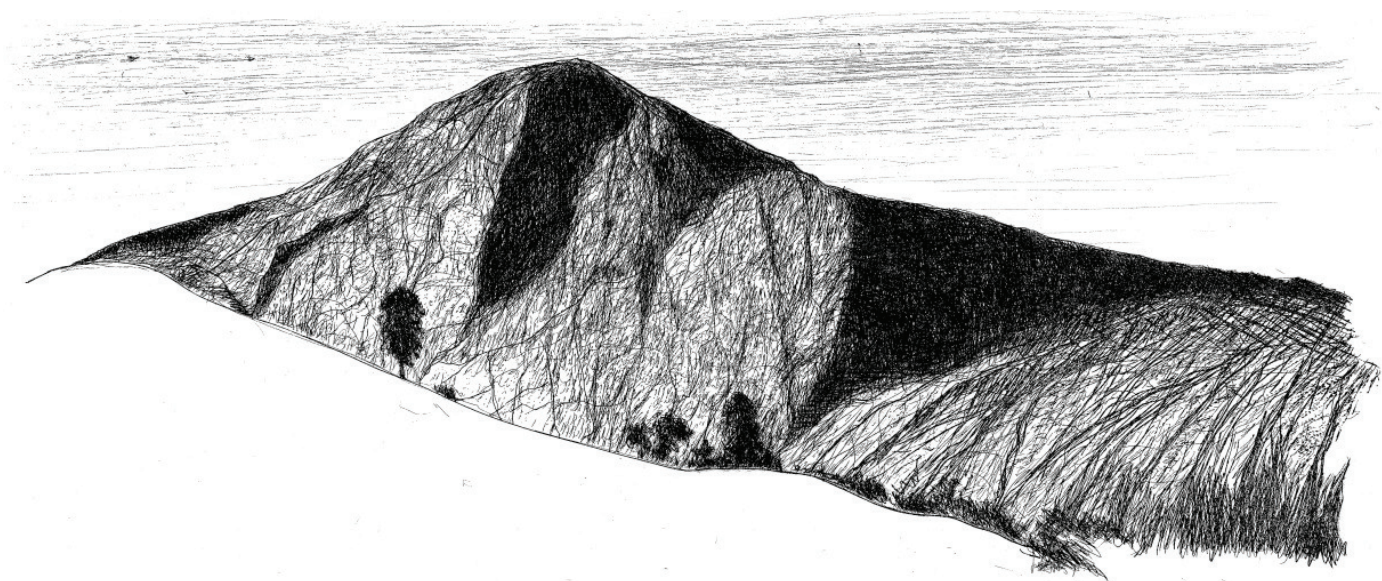

ensaio gráfico
água-forte
36,5cm x 59,5cm
2013

ensaio gráfico: cinema
2010/2011
água-forte e água-tinta
29,5cm x 34cm

teatro: ensaio gráfico

2013

água-forte

24,5cm x 59,5cm

paisagem de baixo
2008
águas-fortes
20,5cm x 15cm

marginal, homem e cachorro

1995-2005

água-forte e água-tinta

30cm x 32,5cm

ensaio gráfico: teatro

2010

água-forte

30cm x 42cm

ensaio: teatro, 2006/2007
água-forte, água-tinta, buril
35,5cm x 18cm